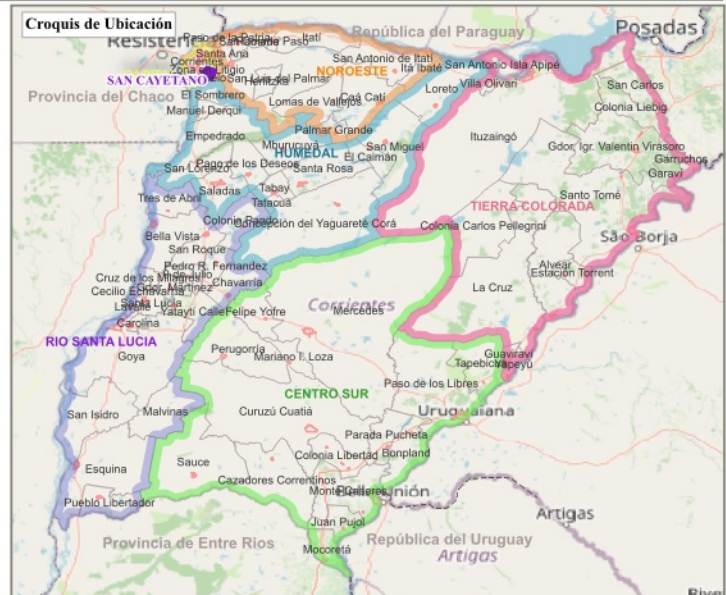

**Provincia de CORRIENTES**  
**Municipio: RIACHUELO - Localidad: SAN CAYETANO**

**REFERENCIA**

- Envolverte de Localidad Censal\_2022 (Cantidad: 94)
- Envolverte de Localidad Censal\_2010 (Cantidad: 77)
- Envolverte de Localidad Censal\_2001 (Cantidad: 75)

**Límites\_Censo 2022**

- Fracción
- Radio
- Escuelas: N°
- Parcela Catastral
- Límite de Municipio\_2023 (Cantidad:77)
- Ubicación en Croquis

**Regiones**

- Capital
- Centro Sur
- Humedal
- Noroeste
- Río Santa Lucía
- Tierra Colorada

Mapa base: OSM Standard  
 Fecha: Junio de 2024

**Datos de la Localidad:**

Superf_2022 (Km2)	Población_2001	Población_2010	Población_2022
0,94	617	872	

0 50 100 m